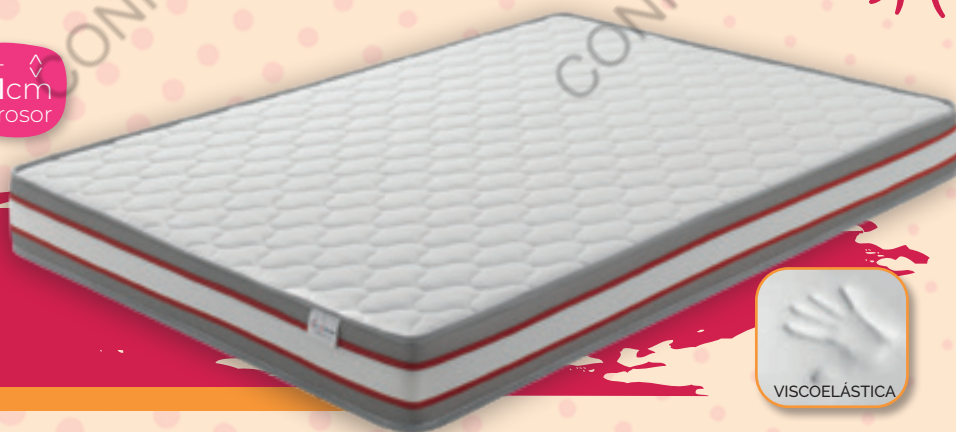

99€
Cabezal
¡Por solo!

**J30. Cabezal
mod. NEW YORK**
Medida única 160x124 cm
tapizado en NIDO 5 o
NIDO 2 y polipiel blanco.

434€
Cabezal
+ 2 mesillas

J31. Dormitorio LIMA
Opción cómoda tíbet.

Opción sinfonier + mural **336€**.

**RENUEVA
tu dormitorio**
¡LOS MEJORES PRECIOS!

¡El mejor descanso!

J32. COLCHÓN SENSIPLUS

Colchón HR con tejido stretch.
1 cm de visco a 1 cara.

+/- \diamond
21cm
Grosor

Medida/Grosor

90x190cm	176€
105x190cm	196€
135x190cm	238€
150x190cm	260€