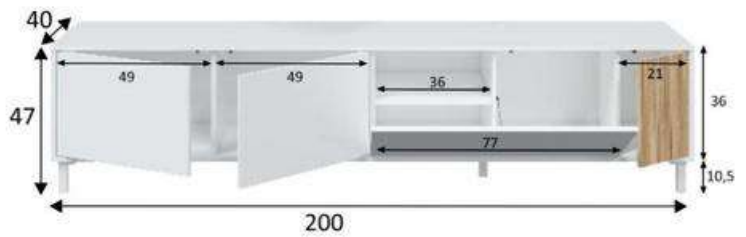

SALONES COMPLETOS

ETHNA

MUEBLE DE SALÓN

Todo está diseñado para que tengas espacio donde almacenar tus cosas de forma eficiente y ordenada. Fabricado en melamina de calidad y con un diseño moderno, este mueble de comedor renovará tu hogar con la armonía y la eficiencia que buscas como nunca imaginaste.

Medidas:

- Mueble TV: Alto 47 cm Ancho 200 cm Profundo 40 cm
- Armario suspendido: Ancho 99 cm Alto 36 cm Profundo 28 cm
- Estante suspendido: Ancho 100 cm Alto 13 cm Profundo 13 cm

Apertura Push