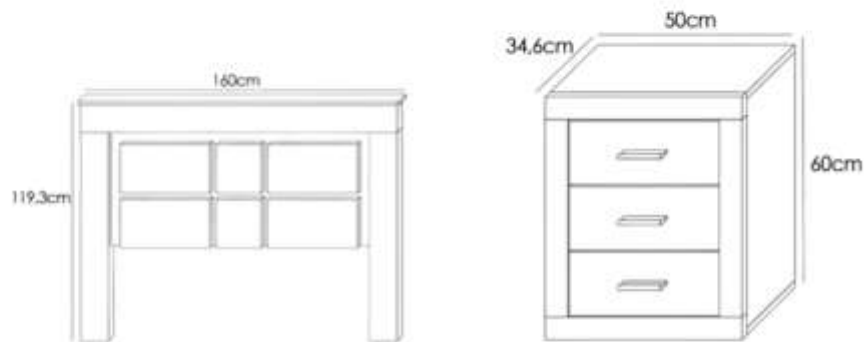

DORMITORIO COMPLETO

CUBA

PACK DORMITORIO

- Las mesitas disponen de tres cajones que se abren mediante tirador, sus medidas son de 60 cm x 50 cm x 34.6 cm. La caja es en color cambria y los frentes de los cajones son en blanco, con tiradores metalizados.
- El cabezal mide un total de 160 cm de ancho, y va apoyado al suelo. Combina fondo blanco con marco y plafones en cambria.
- Esta combinación permite colchones de 135 y 150 cm.
- MEDIDAS
- Cabezal con patas: Alto: 120 cm x Ancho: 160 cm x Fondo: 3.8 cm
- Mesita de noche: Alto: 60 cm x Ancho: 50 cm x Fondo: 34.6
- Incluye 2 Mesitas + Cabezal + Colchón Sensitive + Canape simple
- Largo COLCHON Y CANAPE X190.

DORMITORIO COMPLETO

CUBA

PACK MESITAS Y CABECERO

- Colores modernos, luminosos y cálidos conforman el dormitorio Cuba, proporcionará vida y luz a tu dormitorio.
- Las mesitas disponen de tres cajones que se abren mediante tirador, sus medidas son de 60 cm x 50 cm x 34.6 cm. La caja es en color cambria y los frentes de los cajones son en blanco, con tiradores metalizados.