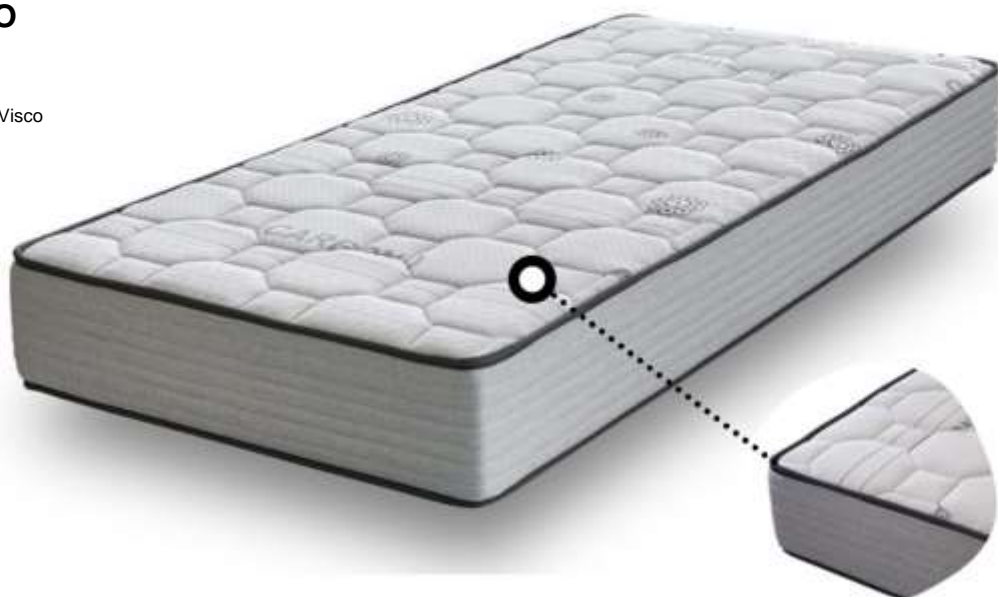

COLCHONES

Entendemos la importancia de un buen descanso y la influencia que tienen los colchones en nuestra calidad de vida. Es por eso que nos dedicamos a ofrecerte una amplia gama de colchones diseñados para brindarte el máximo confort y un descanso reparador.

COLCHÓN CARBONO ANTI-STRESS

Este colchón cuenta con una capa de Visco Grafeno, viscoelástico de 4 cm de alta densidad 90 kg/m³ con nanofibras de grafeno.

ANCHO
90 / 105 / 135 / 150 / 160 / 180 / 200

FONDO
190 / 200

COLCHÓN GRAFENO MAX

Colchón modelo GRAFENOMAX de 27CM +/-1 cm de altura de una sola cara con laterales reforzados y acolchados, tapa superior con tejido Stretch de alto gramaje mas capa de 5 CM viscoelástica de alta densidad mas capa de Airdream de alta resiliencia.

Este colchón esta elaborado mediante espumaciones de 32 kg gran calidad y se caracteriza por su gran adaptabilidad y su gran firmeza. Cuenta con una plancha de viscoelástica de gran densidad, suave y adaptable, mejorando así las presiones que ejercemos con nuestro peso a la hora de dormir.

ANCHO
90 / 105 / 135 / 150 / 160 / 180 / 200

FONDO
190 / 200