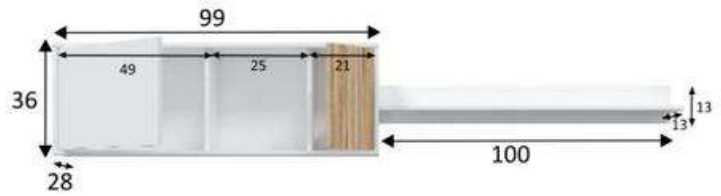

SALONES COMPLETOS

ETHNA

MUEBLE DE SALÓN

Todo está diseñado para que tengas espacio donde almacenar tus cosas de forma eficiente y ordenada. Fabricado en melamina de calidad y con un diseño moderno, este mueble de comedor renovará tu hogar con la armonía y la eficiencia que buscas como nunca imaginaste.

Medidas:

- Mueble TV: Alto 47 cm Ancho 200 cm Profundo 40 cm
- Armario suspendido: Ancho 99 cm Alto 36 cm Profundo 28 cm
- Estante suspendido: Ancho 100 cm Alto 13 cm Profundo 13 cm

Apertura Push