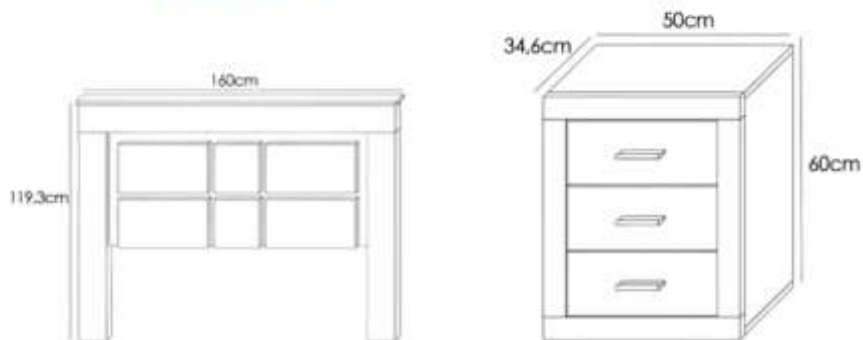

DORMITORIO COMPLETO

CUBA

PACK DORMITORIO

- Las mesitas disponen de tres cajones que se abren mediante tirador, sus medidas son de 60 cm x 50 cm x 34.6 cm. La caja es en color cambria y los frentes de los cajones son en blanco, con tiradores metalizados.
- El cabezal mide un total de 160 cm de ancho, y va apoyado al suelo. Combina fondo blanco con marco y plafones en cambria.
- Esta combinación permite colchones de 135 y 150 cm.
- MEDIDAS
- Cabezal con patas: Alto: 120 cm x Ancho: 160 cm x Fondo: 3.8 cm
- Mesita de noche: Alto: 60 cm x Ancho: 50 cm x Fondo: 34.6
- Incluye 2 Mesitas + Cabezal + Colchón Sensitive + Canape simple
- Largo COLCHON Y CANAPE X190.