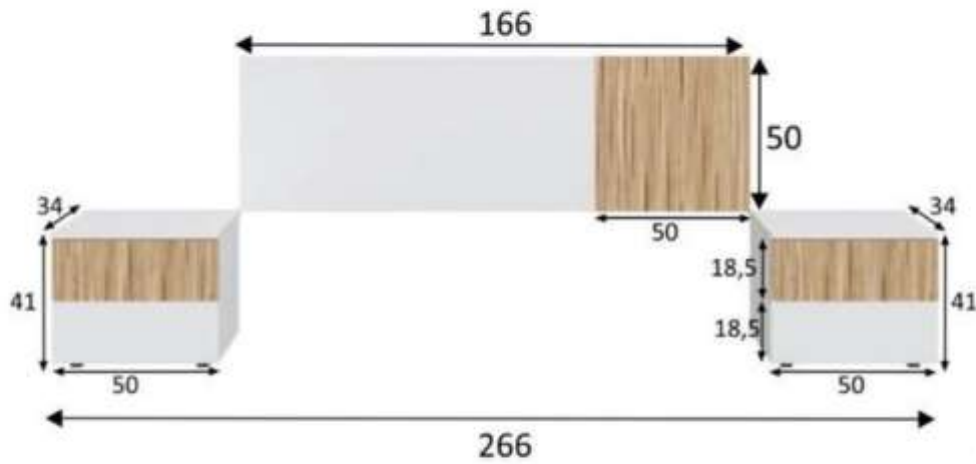

DORMITORIO COMPLETO

ETHNA

PACK MESITAS Y CABECERO

Estilo nórdico, acompañado por dos mesitas a juego. Fabricado en melamina de calidad y su acabado en blanco y natur esta pieza te transportará a un refugio de paz y calma, mientras que su diseño funcional te brindará el espacio perfecto para guardar tus objetos más preciados.

Medidas:

- Cabezal: Ancho 166 cm Alto 50 cm Profundo 3 cm
- Mesitas: Ancho 50 cm Alto 41 cm Profundo 34 cm
- Cajones: Ancho 41,5 cm Alto 10 cm Profundo 30 cm