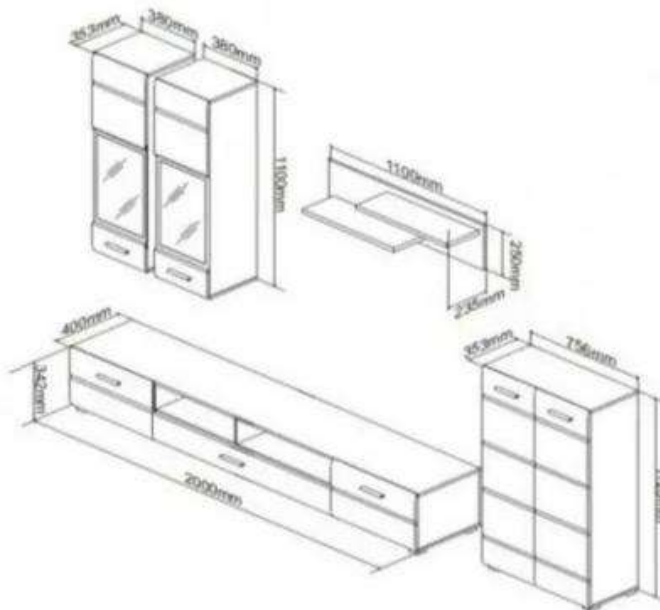

El mueble de salón **CATLIN** está compuesto por un módulo bajo TV, un módulo vitrina a suelo, otro módulo vitrina colgada y un estante. El módulo inferior TV cuenta con 2 huecos cerrados por puertas abatibles, 1 cajón central y 1 hueco abierto. Las 2 vitrinas cuentan con 2 estantes de cristal y luces **LED** para combinar tu salón a la perfección.

- Tiradores de PVC en acabado metálico.
- Luces led incluidas.
- **Medidas totales (cm):** 255 x 40 x 190

SALONES COMPLETOS

ALASKA

MUEBLE DE SALÓN

El mueble de salón comedor ALASKA está diseñado en un elegante y limpio estilo de formas rectas. Está compuesto por un módulo bajo TV, un módulo bajo vertical, dos módulos altos colgados y un estante. Los estantes interiores de cristal, llevan iluminación LED.

- ANCHO: 285 cm. x Fondo: 40 cm. x Alto: 190 cm
- MEDIDA MODULO BAJO TV Ancho: 200 cm. x Fondo: 40 cm. x Alto: 34,2 cm.
- MEDIDA MODULO BAJO VERTICAL Ancho: 75,6 cm. x Fondo: 35,3 cm. x Alto: 112,5 cm.
- MEDIDA MODULOS ALTOS COLGADOS Ancho: 38 cm. x Fondo: 35,3 cm. x Alto: 110 cm.
- MEDIDA ESTANTE COLGADO Ancho: 110 cm. x Fondo: 23,5 cm. x Alto: 25 cm.