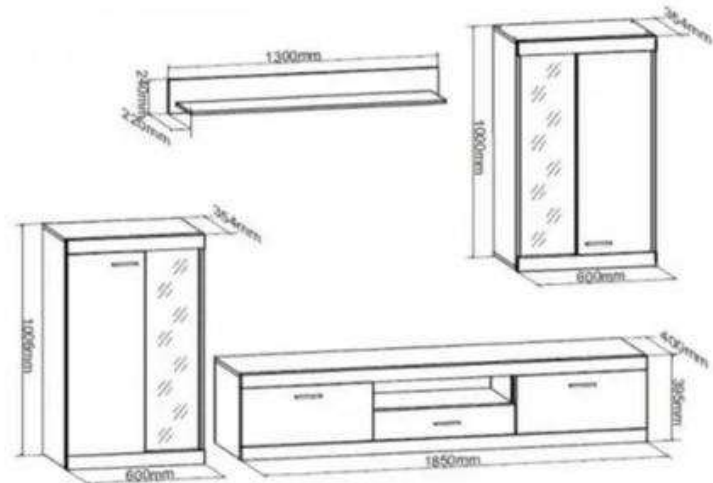

SALONES COMPLETOS

CATLIN

MUEBLE DE SALÓN

El mueble de salón **CATLIN** está compuesto por un módulo bajo TV, un módulo vitrina a suelo, otro módulo vitrina colgada y un estante. El módulo inferior TV cuenta con 2 huecos cerrados por puertas abatibles, 1 cajón central y 1 hueco abierto. Las 2 vitrinas cuentan con 2 estantes de cristal y luces **LED** para combinar tu salón a la perfección.

- Tiradores de PVC en acabado metálico.
- Luces led incluidas.
- **Medidas totales (cm):** 255 x 40 x 190