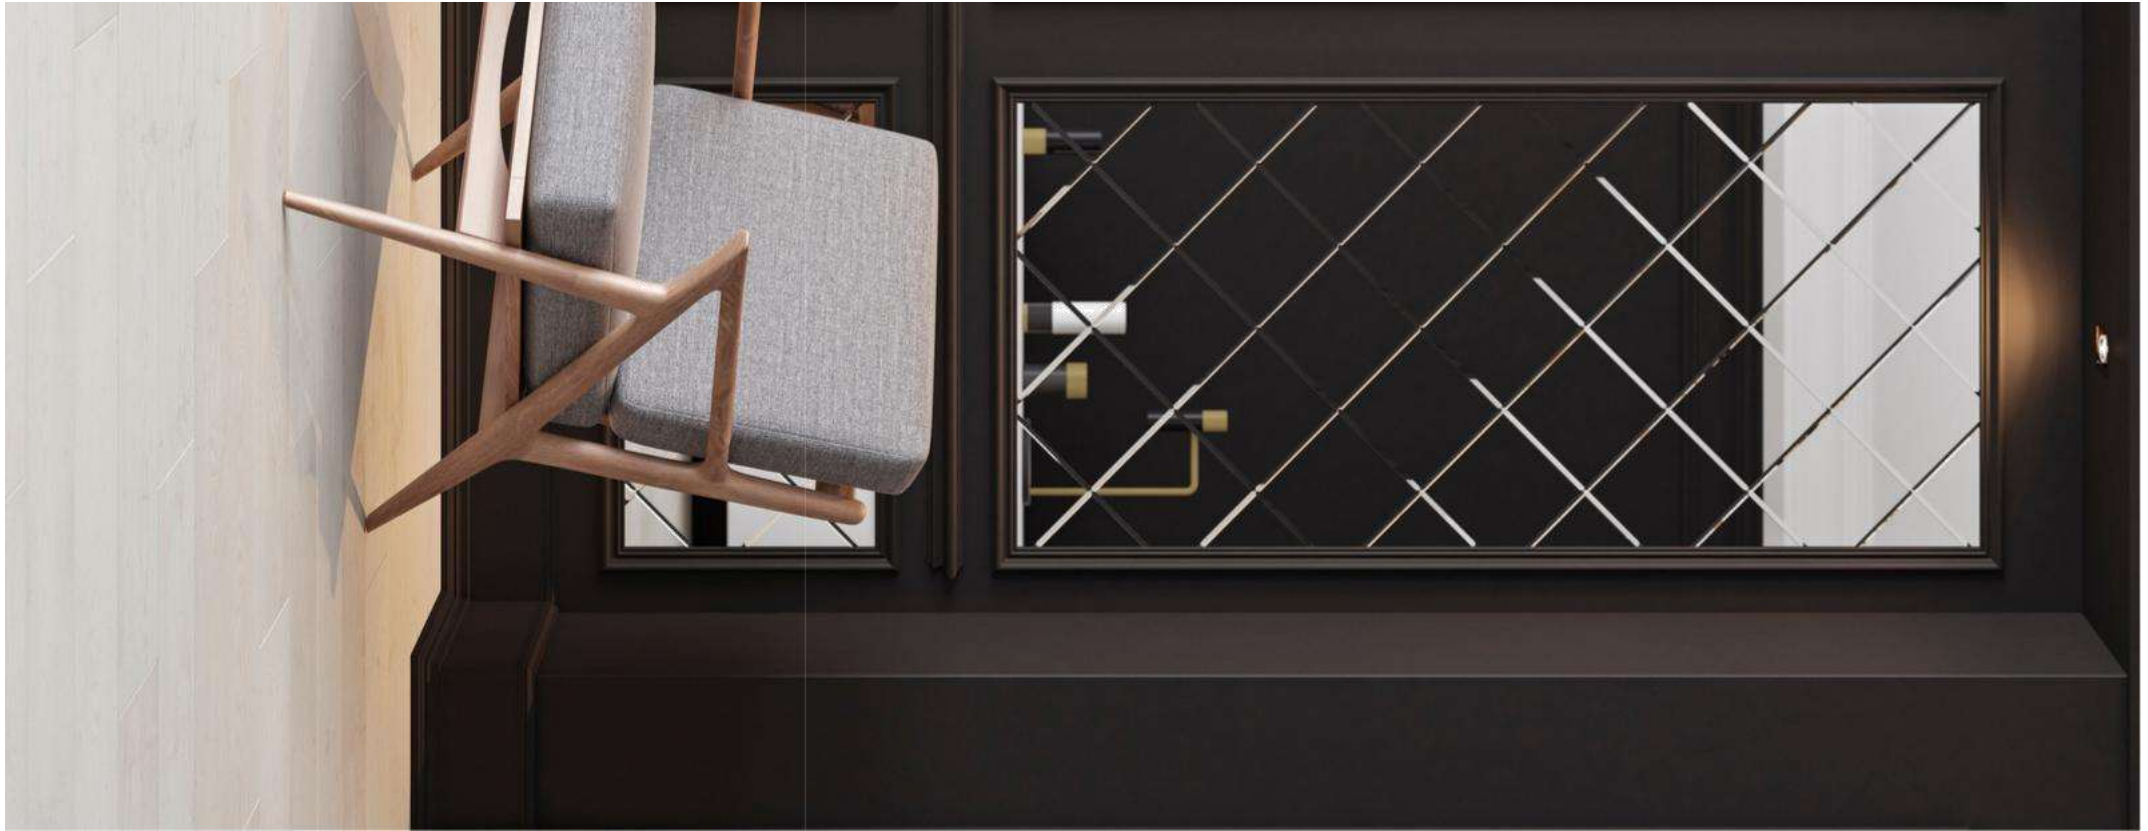

Índice

CANAPÉS	4
COLCHONES	8
DORMITORIOS	12
SOFAS	29
SALONES	40
COCINAS	54

Confortcama

DESDE 1986