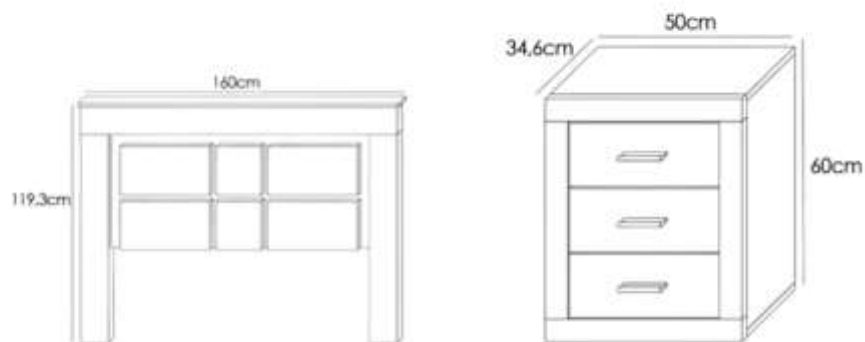

DORMITORIO COMPLETO

CUBA

PACK DORMITORIO

- Las mesitas disponen de tres cajones que se abren mediante tirador, sus medidas son de 60 cm x 50 cm x 34.6 cm. La caja es en color cambria y los frentes de los cajones son en blanco, con tiradores metalizados.
- El cabezal mide un total de 160 cm de ancho, y va apoyado al suelo. Combina fondo blanco con marco y plafones en cambria.
- Esta combinación permite colchones de 135 y 150 cm.
- MEDIDAS
- Cabezal con patas: Alto: 120 cm x Ancho: 160 cm x Fondo: 3.8 cm
- Mesita de noche: Alto: 60 cm x Ancho: 50 cm x Fondo: 34.6
- Incluye 2 Mesitas + Cabezal + Colchón Sensitive + Canape simple
- Largo COLCHON Y CANAPE X190.

DORMITORIO COMPLETO

CUBA

PACK MESITAS Y CABECERO

- Colores modernos, luminosos y cálidos conforman el dormitorio Cuba, proporcionará vida y luz a tu dormitorio.
- Las mesitas disponen de tres cajones que se abren mediante tirador, sus medidas son de 60 cm x 50 cm x 34.6 cm. La caja es en color cambria y los frentes de los cajones son en blanco, con tiradores metalizados.

DORMITORIO COMPLETO

SARA

PACK MESITAS Y CABECERO

- Colores modernos, luminosos y cálidos conforman el dormitorio Sara, proporcionará vida y luz a tu dormitorio.
- Las mesitas disponen de tres cajones que se abren mediante tirador, sus medidas son de 60 cm x 50 cm x 34.6 cm. La caja es en color cambria y los frentes de los cajones son en blanco, con tiradores metalizados.